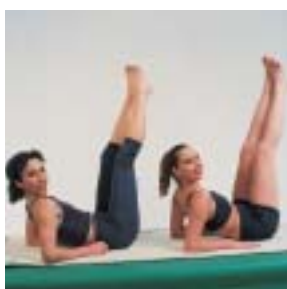

Voor de Herbal Hemp Mat worden met zorg drie verschillende melanges van aromatische planten en etherische oliën geselecteerd.

• **Herbal Hemp Mat 'SOOTHING'**

Een aroma voor harmonie en ontspanning:
Lavendel (*Lavandula officinales*): harmoniërend, regulerend, ontspant de zenuwen.

• **Herbal Hemp Mat 'CLEARING'**

Een melange om de zintuigen te verfrissen:
Eucalyptus (*Eucalyptus globulus*): stimuleert en verfrist, verheldert het hoofd.
Pepermunt (*Mentha piperita*): verfrist en zuivert en voegt zich naar de behoefte van het lichaam; verkoelt bij hitte, verwarmt bij kou.

• **Herbal Hemp Mat 'ROMANTIC'**

Een melange voor intimiteit en romantiek:
Rozen (*Rosa centifolia*): harmoniërend op het gevoel van welgesteldheid, erotiserend.
Ylang-ylang (*Cananga odorata*): harmoniërend, ontspannend, zeer erotiserend.